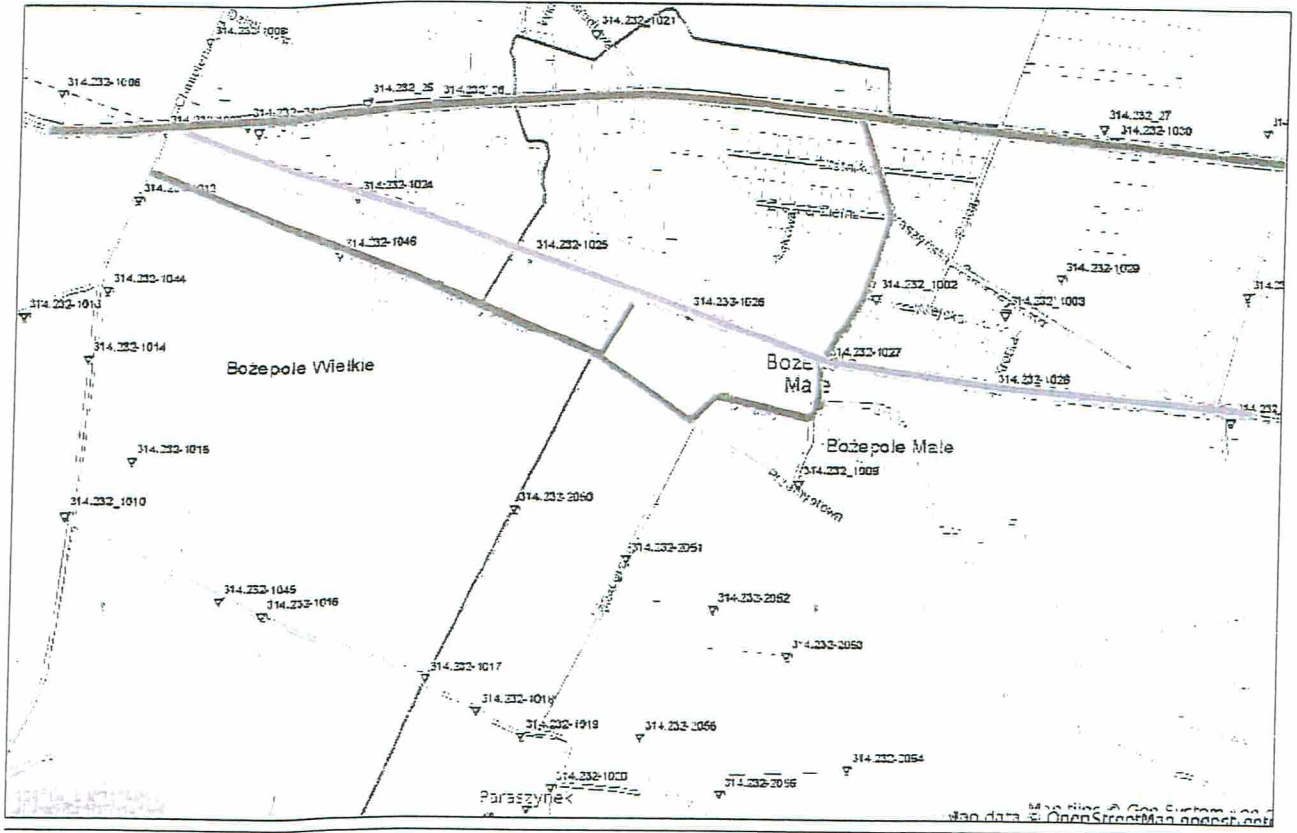

Przebieg dróg do zaliczenia do kategorii dróg gminnych – obręb Bożepole Małe, Bożepole Wielkie

OBJAŚNIENIA:

-  Droga krajowa S 6 – w m. Bożepole Małe, Bożepole Wielkie
-  Droga gminna wewnętrzna – ul. Parazyńska, ul. Rzeczka, ul. Młyńska obręb Bożepole Małe oraz ul. Przemysłowa obręb Bożepole Wielkie
-  Teren PKP – linie kolejowa 202 Gdańsk Główny – Stargard

Przebieg dróg do zaliczenia do kategorii dróg gminnych – obręb Godętowo dz. nr 53/33

OBJAŚNIENIA:

-  Droga krajowa S 6 – obręb Godętowo
-  Droga gminna wewnętrzna – dz. nr 53/33 obręb Godętowo
-  Teren PKP – linie kolejowa 202 Gdańsk Główny – Stargard

Przebieg dróg do zaliczenia do kategorii dróg gminnych – obręb Godętowo dz. nr 53/37 i 53/77

OBJAŚNIENIA:

-  Droga krajowa S 6 – obręb Godętowo
-  Droga gminna wewnętrzna – dz. nr 53/37 i 53/77 obręb Godętowo
-  Teren PKP – linie kolejowa 202 Gdańsk Główny – Stargard