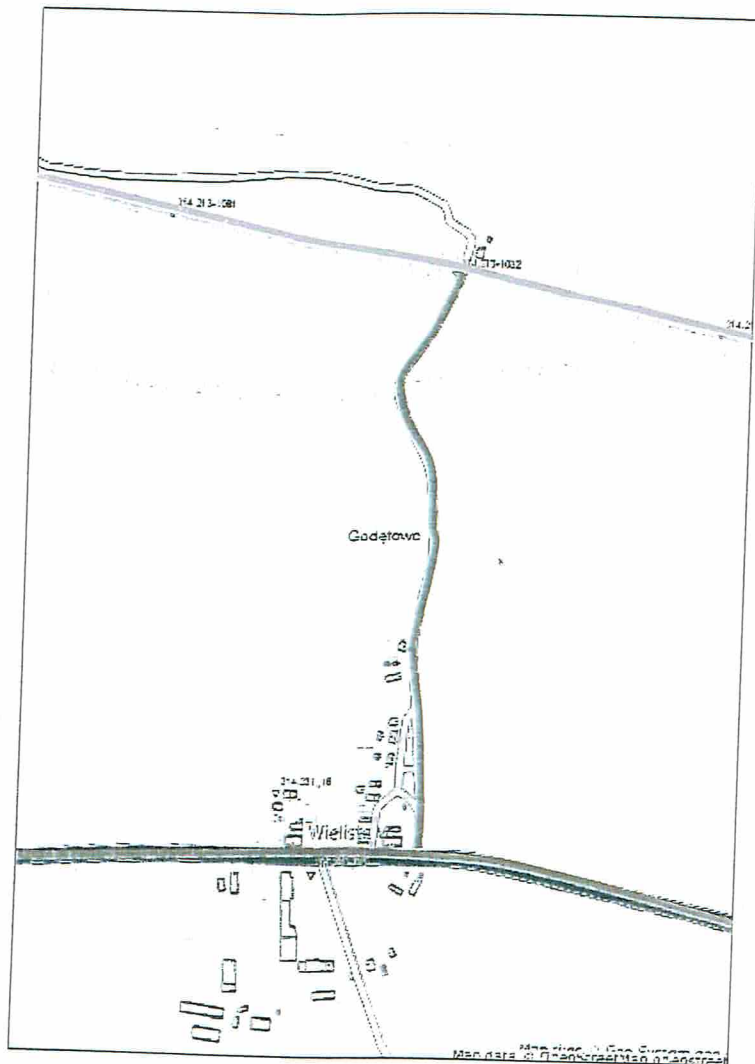

Przebieg dróg do zaliczenia do kategorii dróg gminnych – obręb Bożepole Małe, Bożepole Wielkie

OBJAŚNIENIA:

-  Droga krajowa S 6 – w m. Bożepole Małe, Bożepole Wielkie
-  Droga gminna wewnętrzna – ul. Parazyńska, ul. Rzeczka, ul. Młyńska obręb Bożepole Małe oraz ul. Przemysłowa obręb Bożepole Wielkie
-  Teren PKP – linie kolejowa 202 Gdańsk Główny – Stargard

Przebieg dróg do zaliczenia do kategorii dróg gminnych – obręb Godętowo dz. nr 53/33

OBJAŚNIENIA:

-  Droga krajowa S 6 – obręb Godętowo
-  Droga gminna wewnętrzna – dz. nr 53/33 obręb Godętowo
-  Teren PKP – linie kolejowa 202 Gdańsk Główny – Stargard

Przebieg dróg do zaliczenia do kategorii dróg gminnych – obręb Godętowo dz. nr 53/37 i 53/77

OBJAŚNIENIA:

-  Droga krajowa S 6 – obręb Godętowo
-  Droga gminna wewnętrzna – dz. nr 53/37 i 53/77 obręb Godętowo
-  Teren PKP – linie kolejowa 202 Gdańsk Główny – Stargard