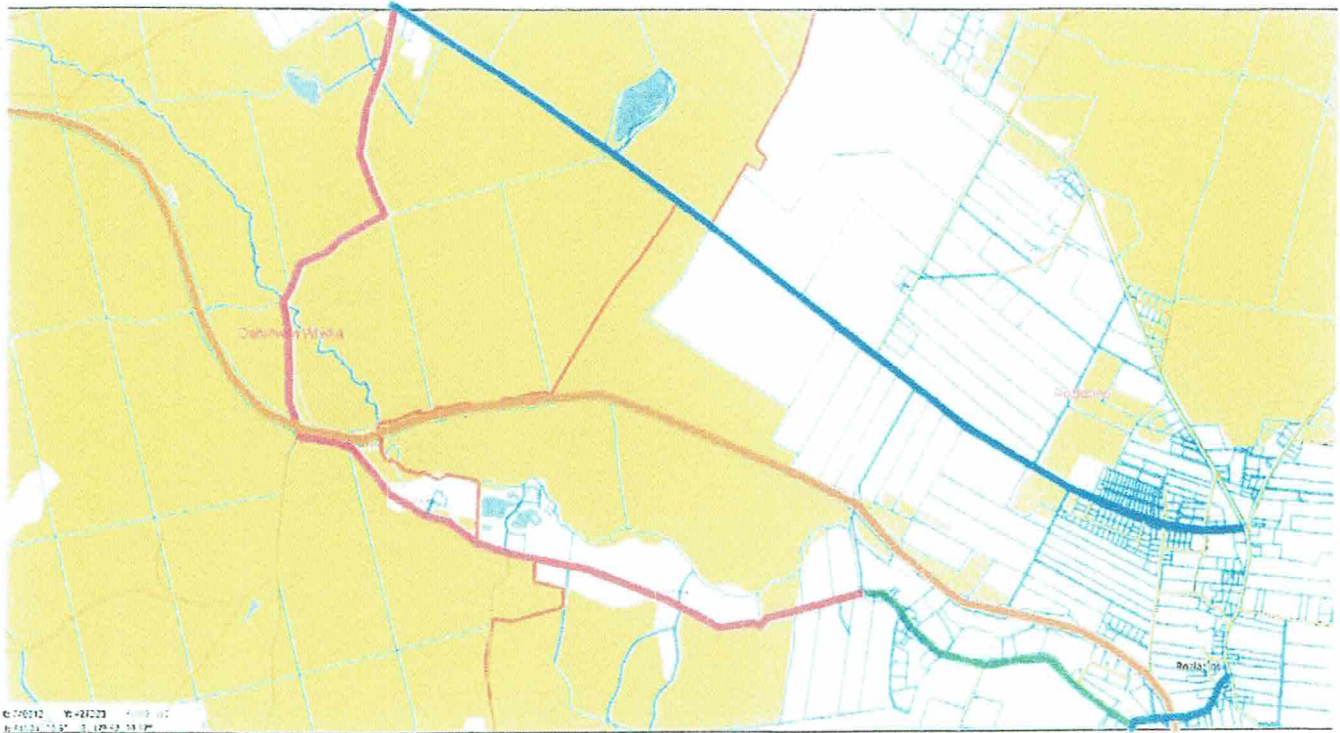

Załącznik Nr 1
do uchwały Zarządu Powiatu Wejherowskiego
Nr
z dnia
15.02.17
M. Prędziszewski M.P. 2017...

Przebieg dróg do zaliczenia do kategorii dróg gminnych –dz. nr 325, 81/3, 525,475, 519 obręb Rozłazino
oraz dz. nr 66/4, 49/2, 48/1, 33/1, 97, 94 obręb Dąbrówka Wielka

OBJAŚNIENIA:

-  Droga powiatowa nr 1422 G Rozłazino - Dzieścielec
-  Droga powiatowa nr 1424 G Rozłazino – Dąbrówka Wielka – droga krajowa nr 6
-  Droga publiczna nr 125010 G Rozłazino – Karczemki
-  Droga gminna wewnętrzna objęta niniejszą uchwałą
-  Teren PKP – linia kolejowa 229 Pruszcz Gdański – Łeba