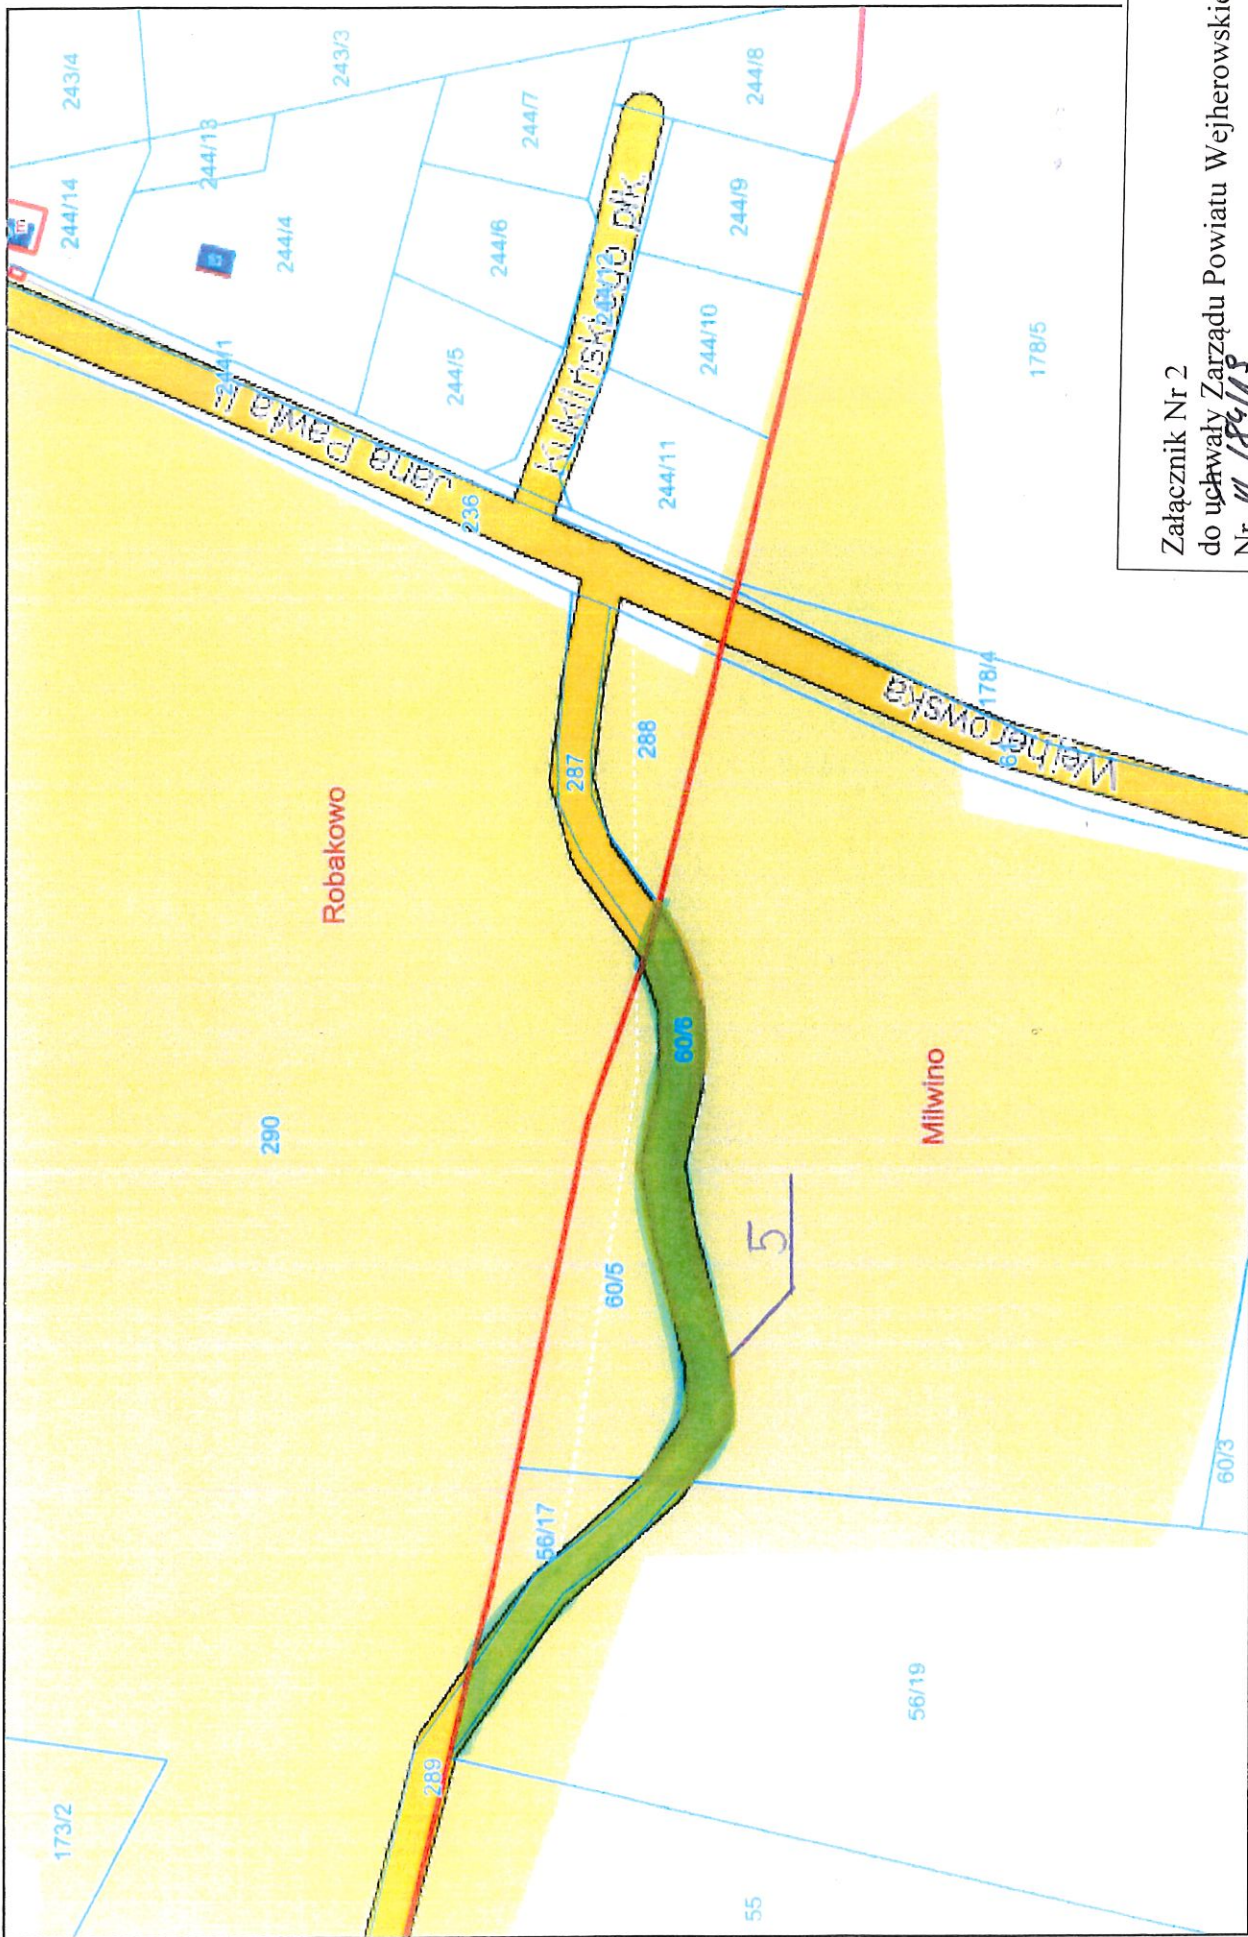

Powiat wejherowski - System Informacji Przestrzennej

skala 1 : 5000

Załącznik Nr 1  
do uchwały Zarządu Powiatu Wejherowskiego  
Nr *9/184/13*  
z dnia *26 czerwca 2013r.*

Powiat wejherowski - System Informacji Przestrzennej  
skala 1 : 1500