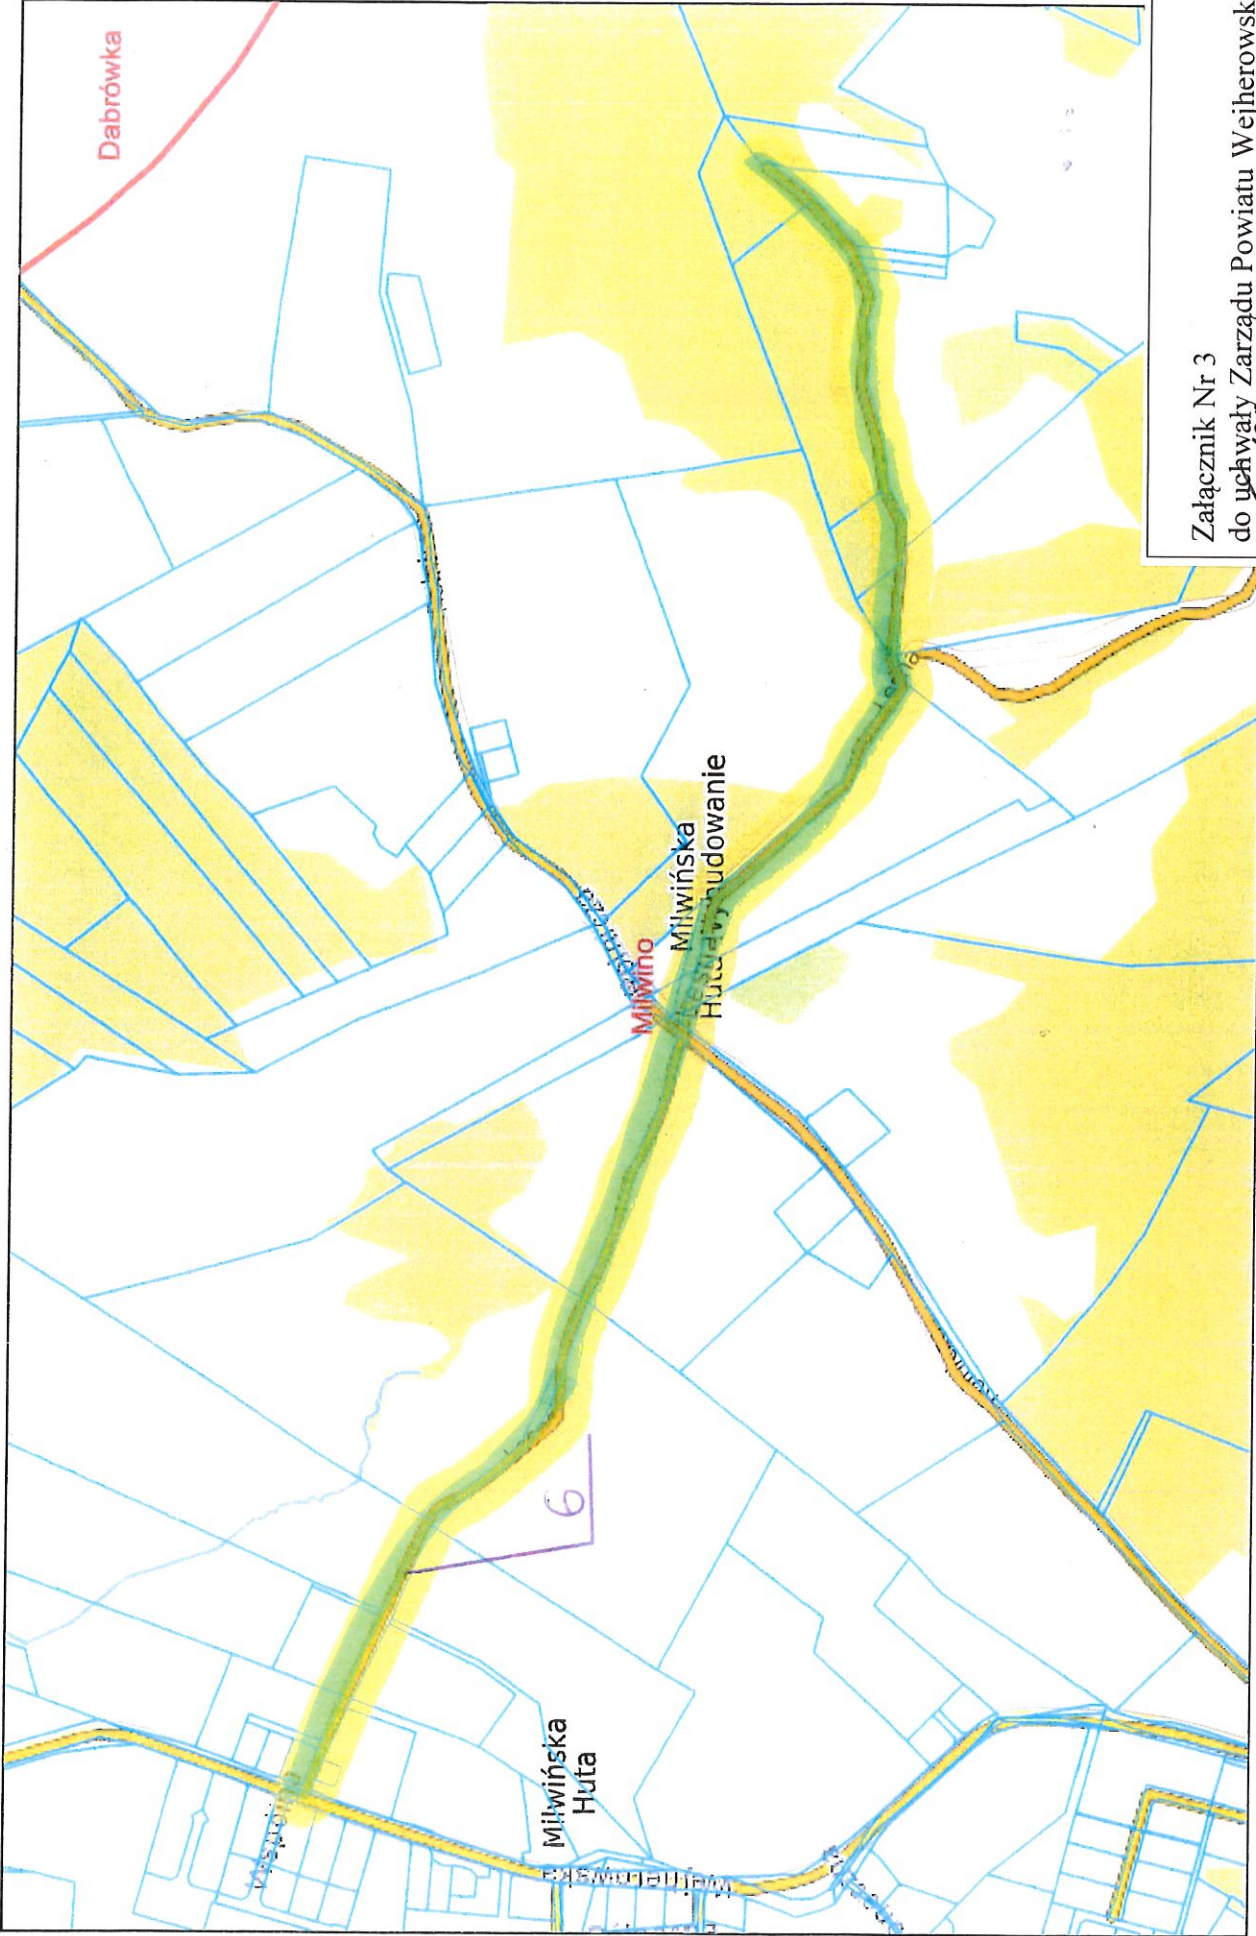

Załącznik Nr 3
do uchwały Zarządu Powiatu Wejherowskiego
Nr 11.1811.19
z dnia 26 czerwca 2019 r.