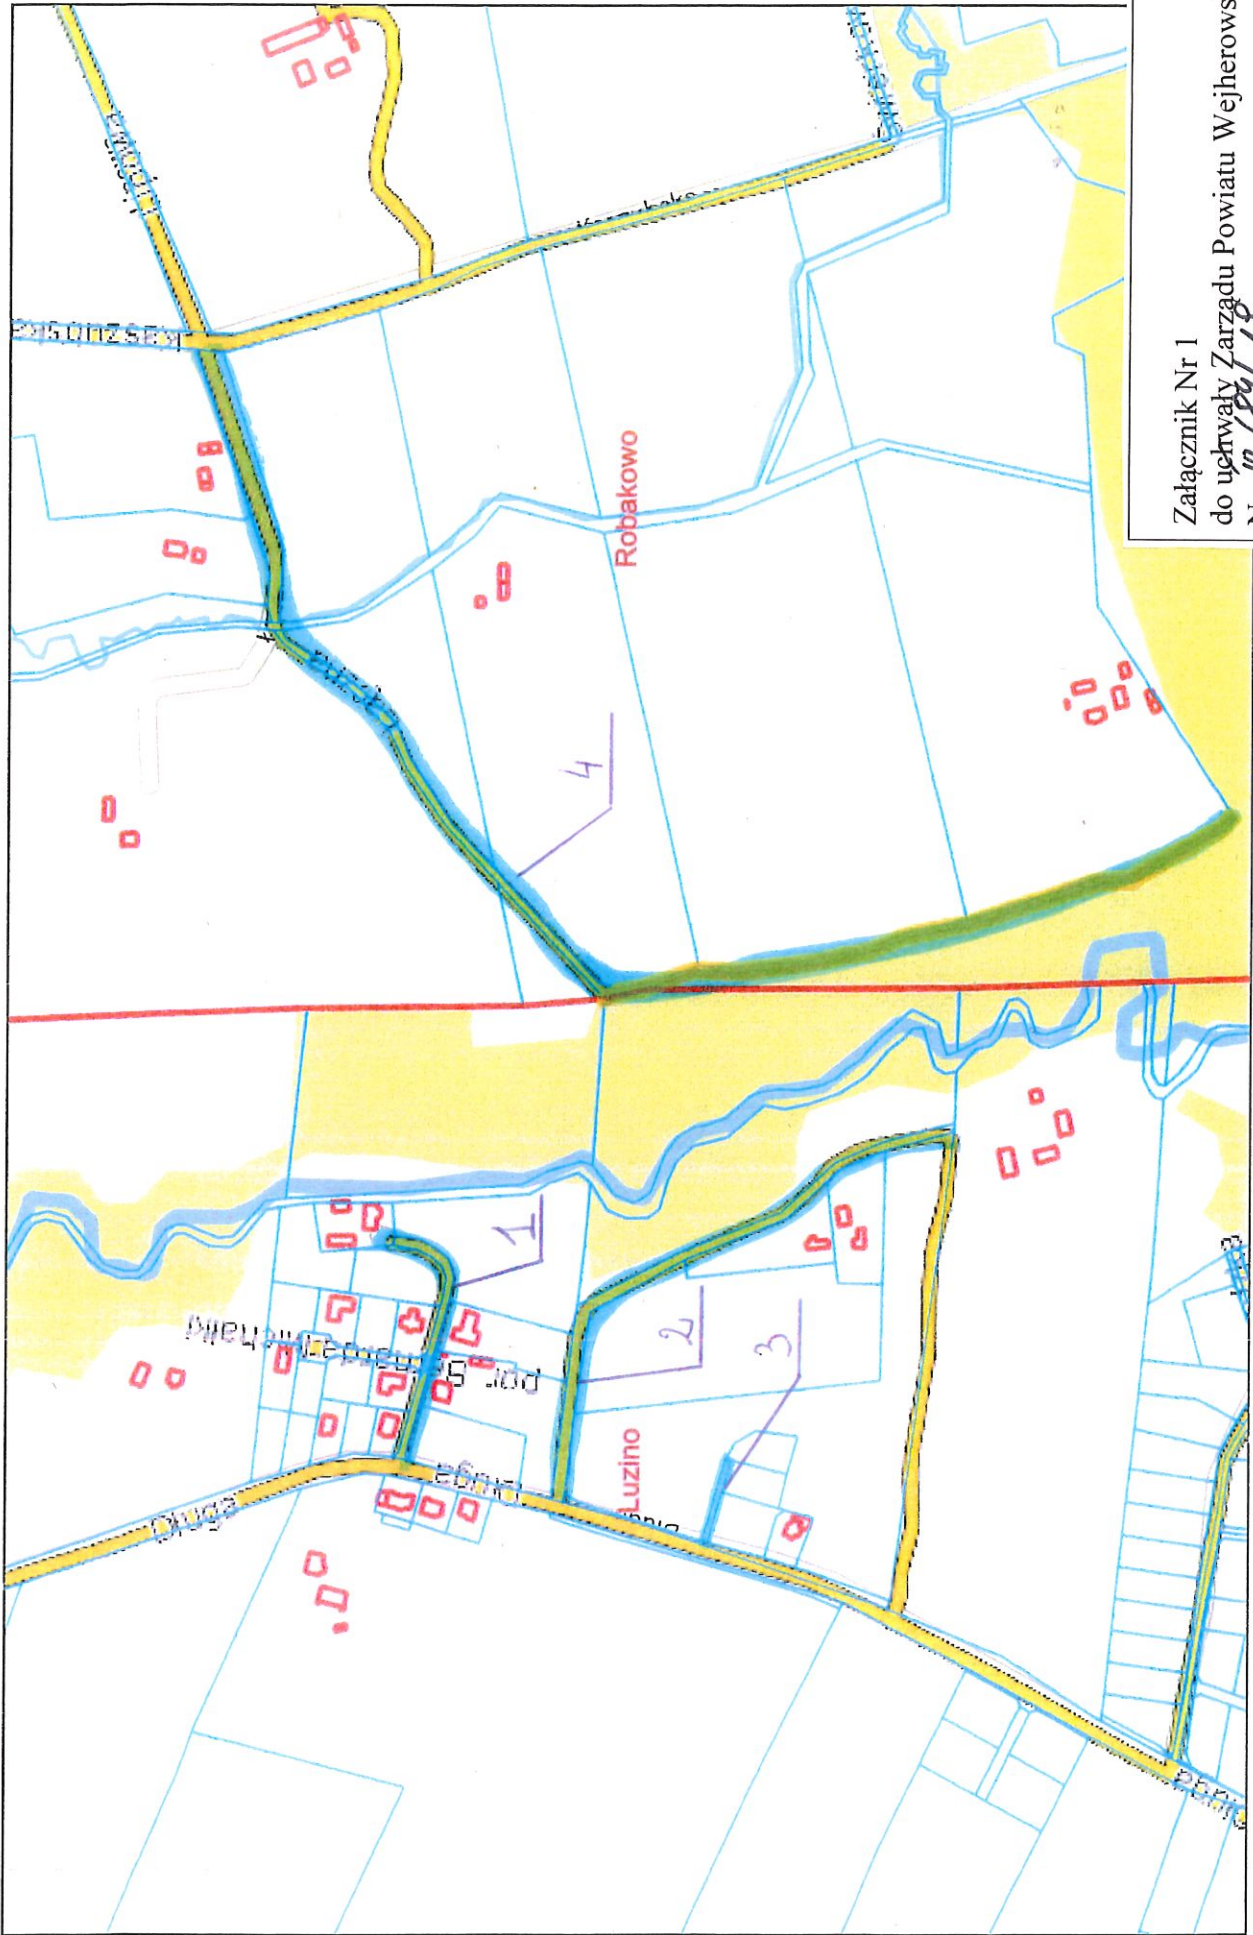

Powiat wejherowski - System Informacji Przestrzennej

skala 1 : 5000

Załącznik Nr 1  
do uchwały Zarządu Powiatu Wejherowskiego  
Nr *9/184/13*  
z dnia *26 czerwca 2013r.*

Powiat wejherowski - System Informacji Przestrzennej  
skala 1 : 1500