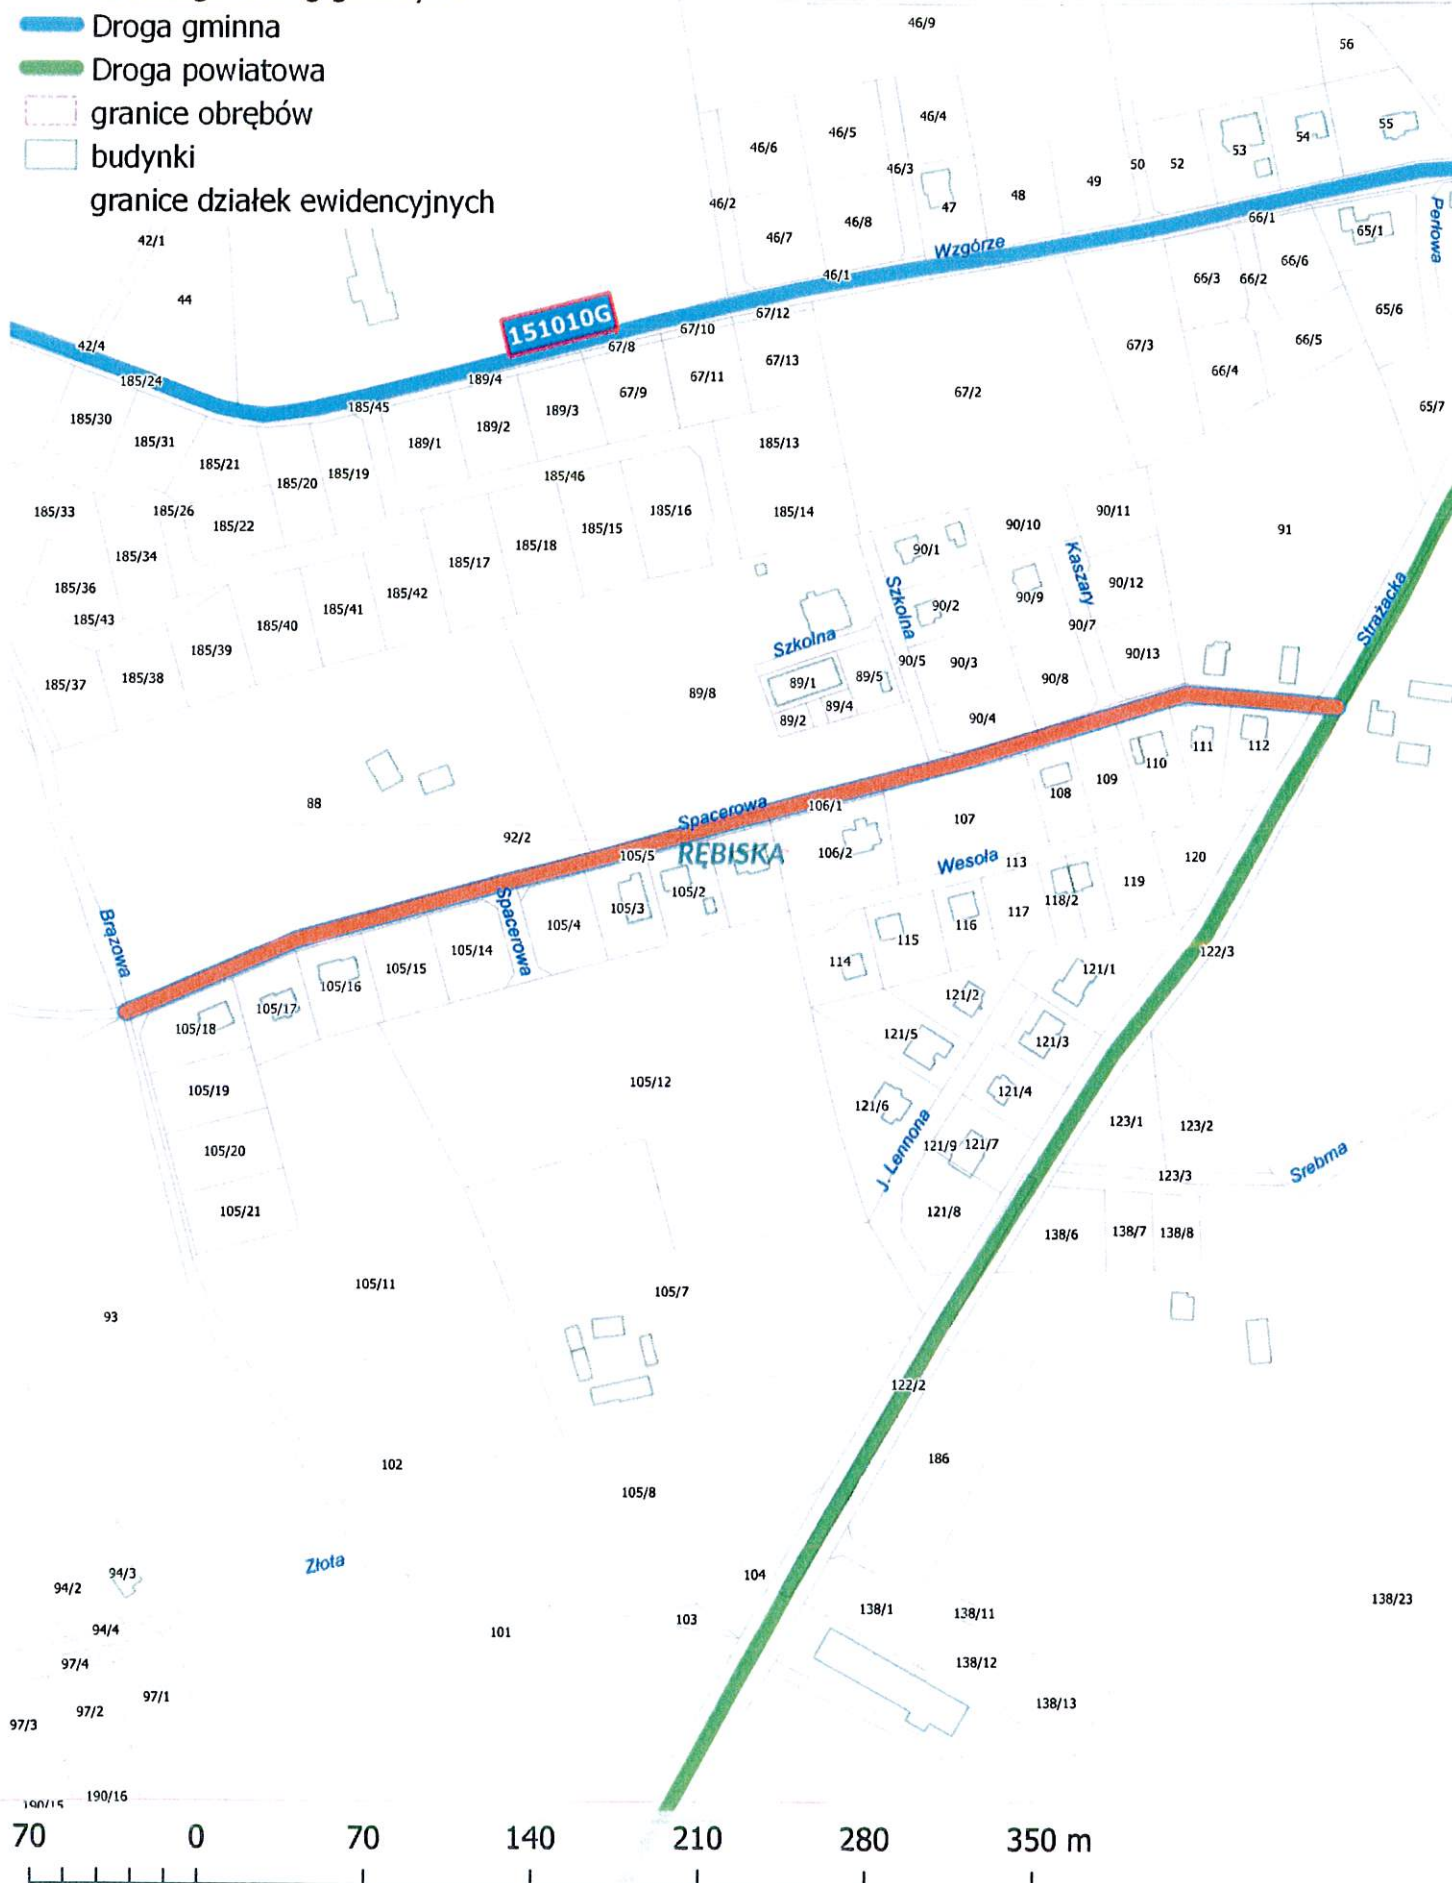

Legenda

Drogi publiczne

-  droga proponowana do zaliczenia do kategorii dróg gminnych
-  Droga gminna
-  Droga wojewódzka
-  granice obrębów
-  budynki
-  granice działek ewidencyjnych

Legenda

Drogi publiczne

 droga proponowana do zaliczenia do kategorii dróg gminnych

 Droga gminna

 Droga powiatowa

 granice obrębów

 budynki

 granice działek ewidencyjnych

Załącznik Nr 4

Do uchwały Zarządu Powiatu Wejherowskiego

Nr ..VI/27.1/20.....

z dnia ..22 września 2020 r.....

Legenda

Drogi publiczne

-  droga proponowana do zaliczenia do kategorii dróg gminnych
-  Droga powiatowa
-  Droga wojewódzka
-  granice obrębów
-  budynki
-  granice działek ewidencyjnych

Legenda

Drogi publiczne

-  droga proponowana do zaliczenia do kategorii dróg gminnych
-  Droga gminna
-  Droga powiatowa
-  granice obrębów
-  budynki
-  granice działek ewidencyjnych

Załącznik Nr 6

Do uchwały Zarządu Powiatu Wejherowskiego