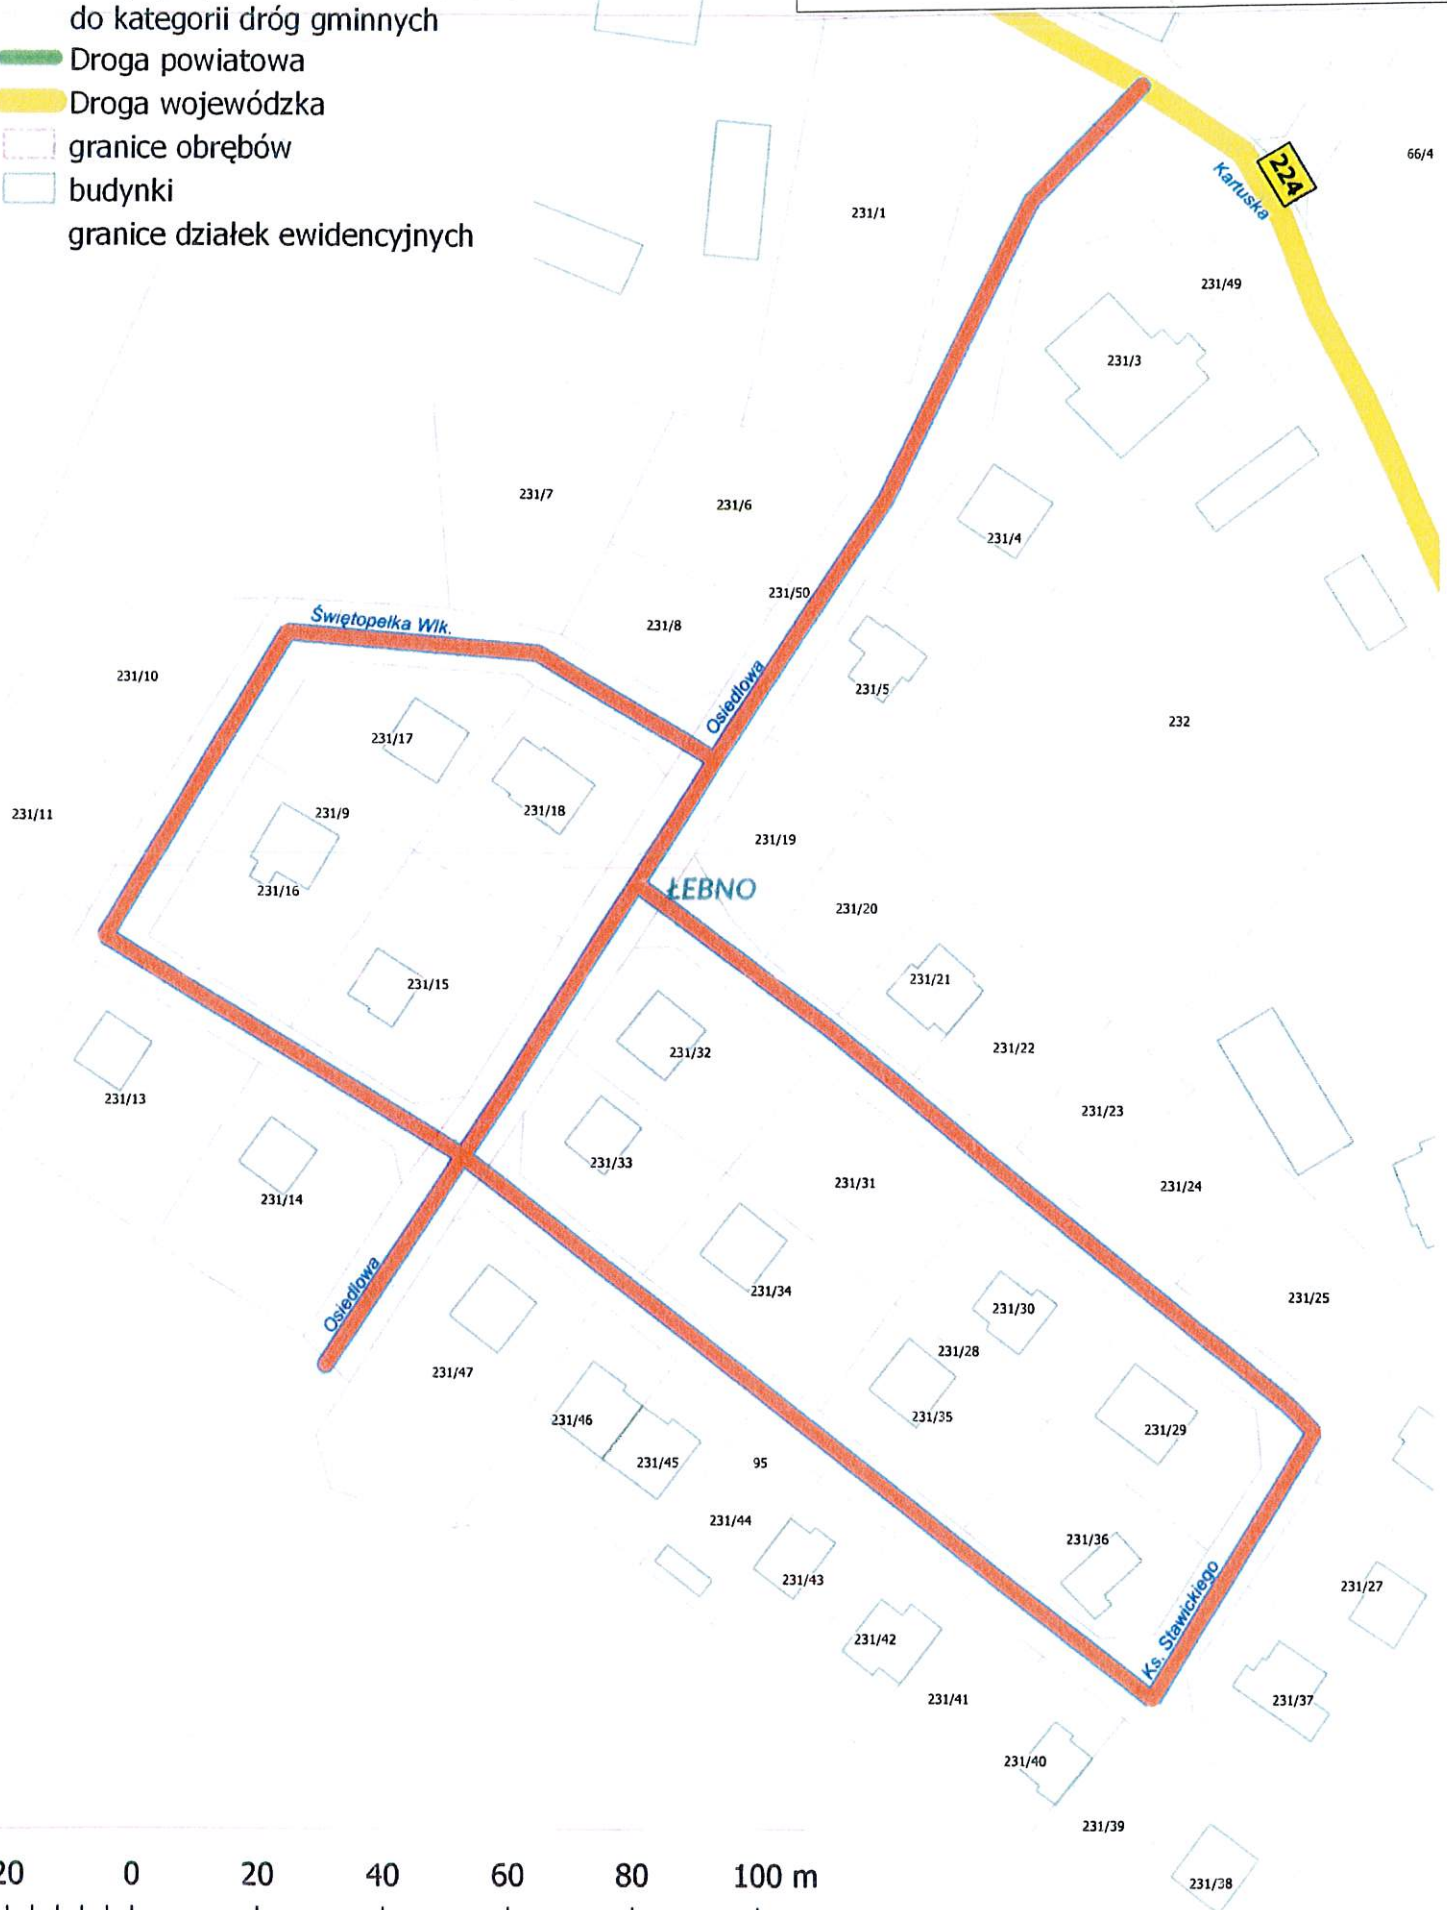

Legenda

Drogi publiczne

-  droga proponowana do zaliczenia do kategorii dróg gminnych
-  Droga gminna
-  Droga wojewódzka
-  granice obrębów
-  budynki
-  granice działek ewidencyjnych

Legenda

Drogi publiczne

Nr ..VI/27.1/20.....

z dnia ..22 września 2020 r.....

Legenda

Drogi publiczne

-  droga proponowana do zaliczenia do kategorii dróg gminnych
-  Droga powiatowa
-  Droga wojewódzka
-  granice obrębów
-  budynki
-  granice działek ewidencyjnych