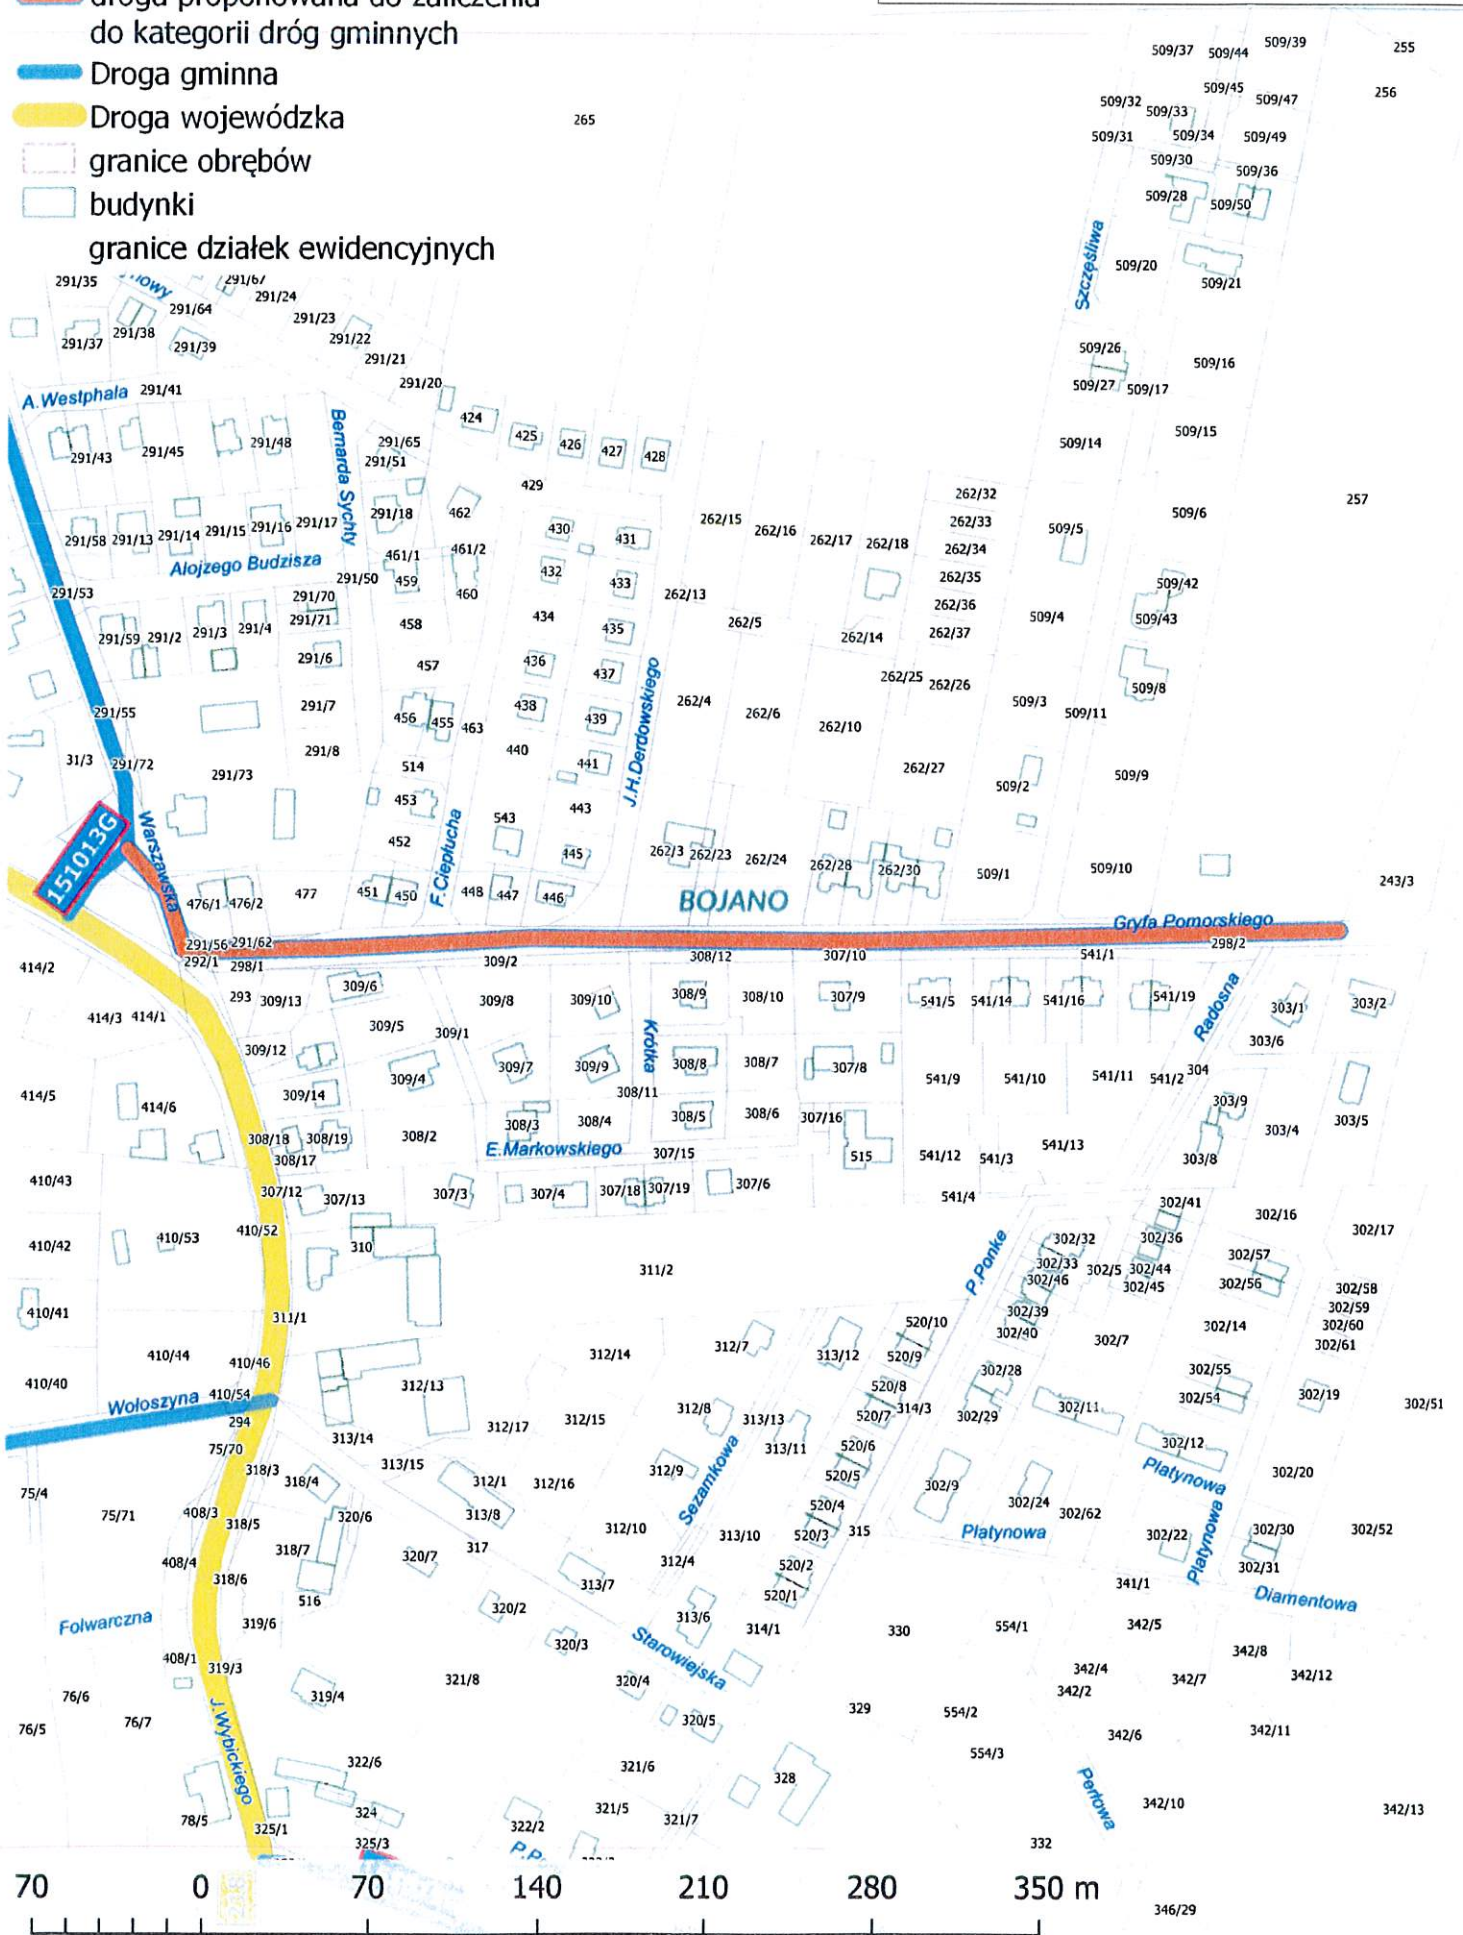

Legenda

Drogi publiczne

-  droga proponowana do zaliczenia do kategorii dróg gminnych
-  Droga gminna
-  Droga wojewódzka
-  granice obrębów
-  budynki
-  granice działek ewidencyjnych

Legenda

Drogi publiczne

 droga proponowana do zaliczenia do kategorii dróg gminnych

 Droga gminna

 Droga powiatowa

 granice obrębów

 budynki

 granice działek ewidencyjnych

Załącznik Nr 4

Do uchwały Zarządu Powiatu Wejherowskiego

Nr ..VI/27.1/20.....

z dnia ..22 września 2020 r.....

Legenda

Drogi publiczne

-  droga proponowana do zaliczenia do kategorii dróg gminnych
-  Droga powiatowa
-  Droga wojewódzka
-  granice obrębów
-  budynki
-  granice działek ewidencyjnych

Legenda

Drogi publiczne

 droga proponowana do zaliczenia do kategorii dróg gminnych

 Droga wojewódzka

 granice obrębów

 budynki

 granice działek ewidencyjnych

Legenda