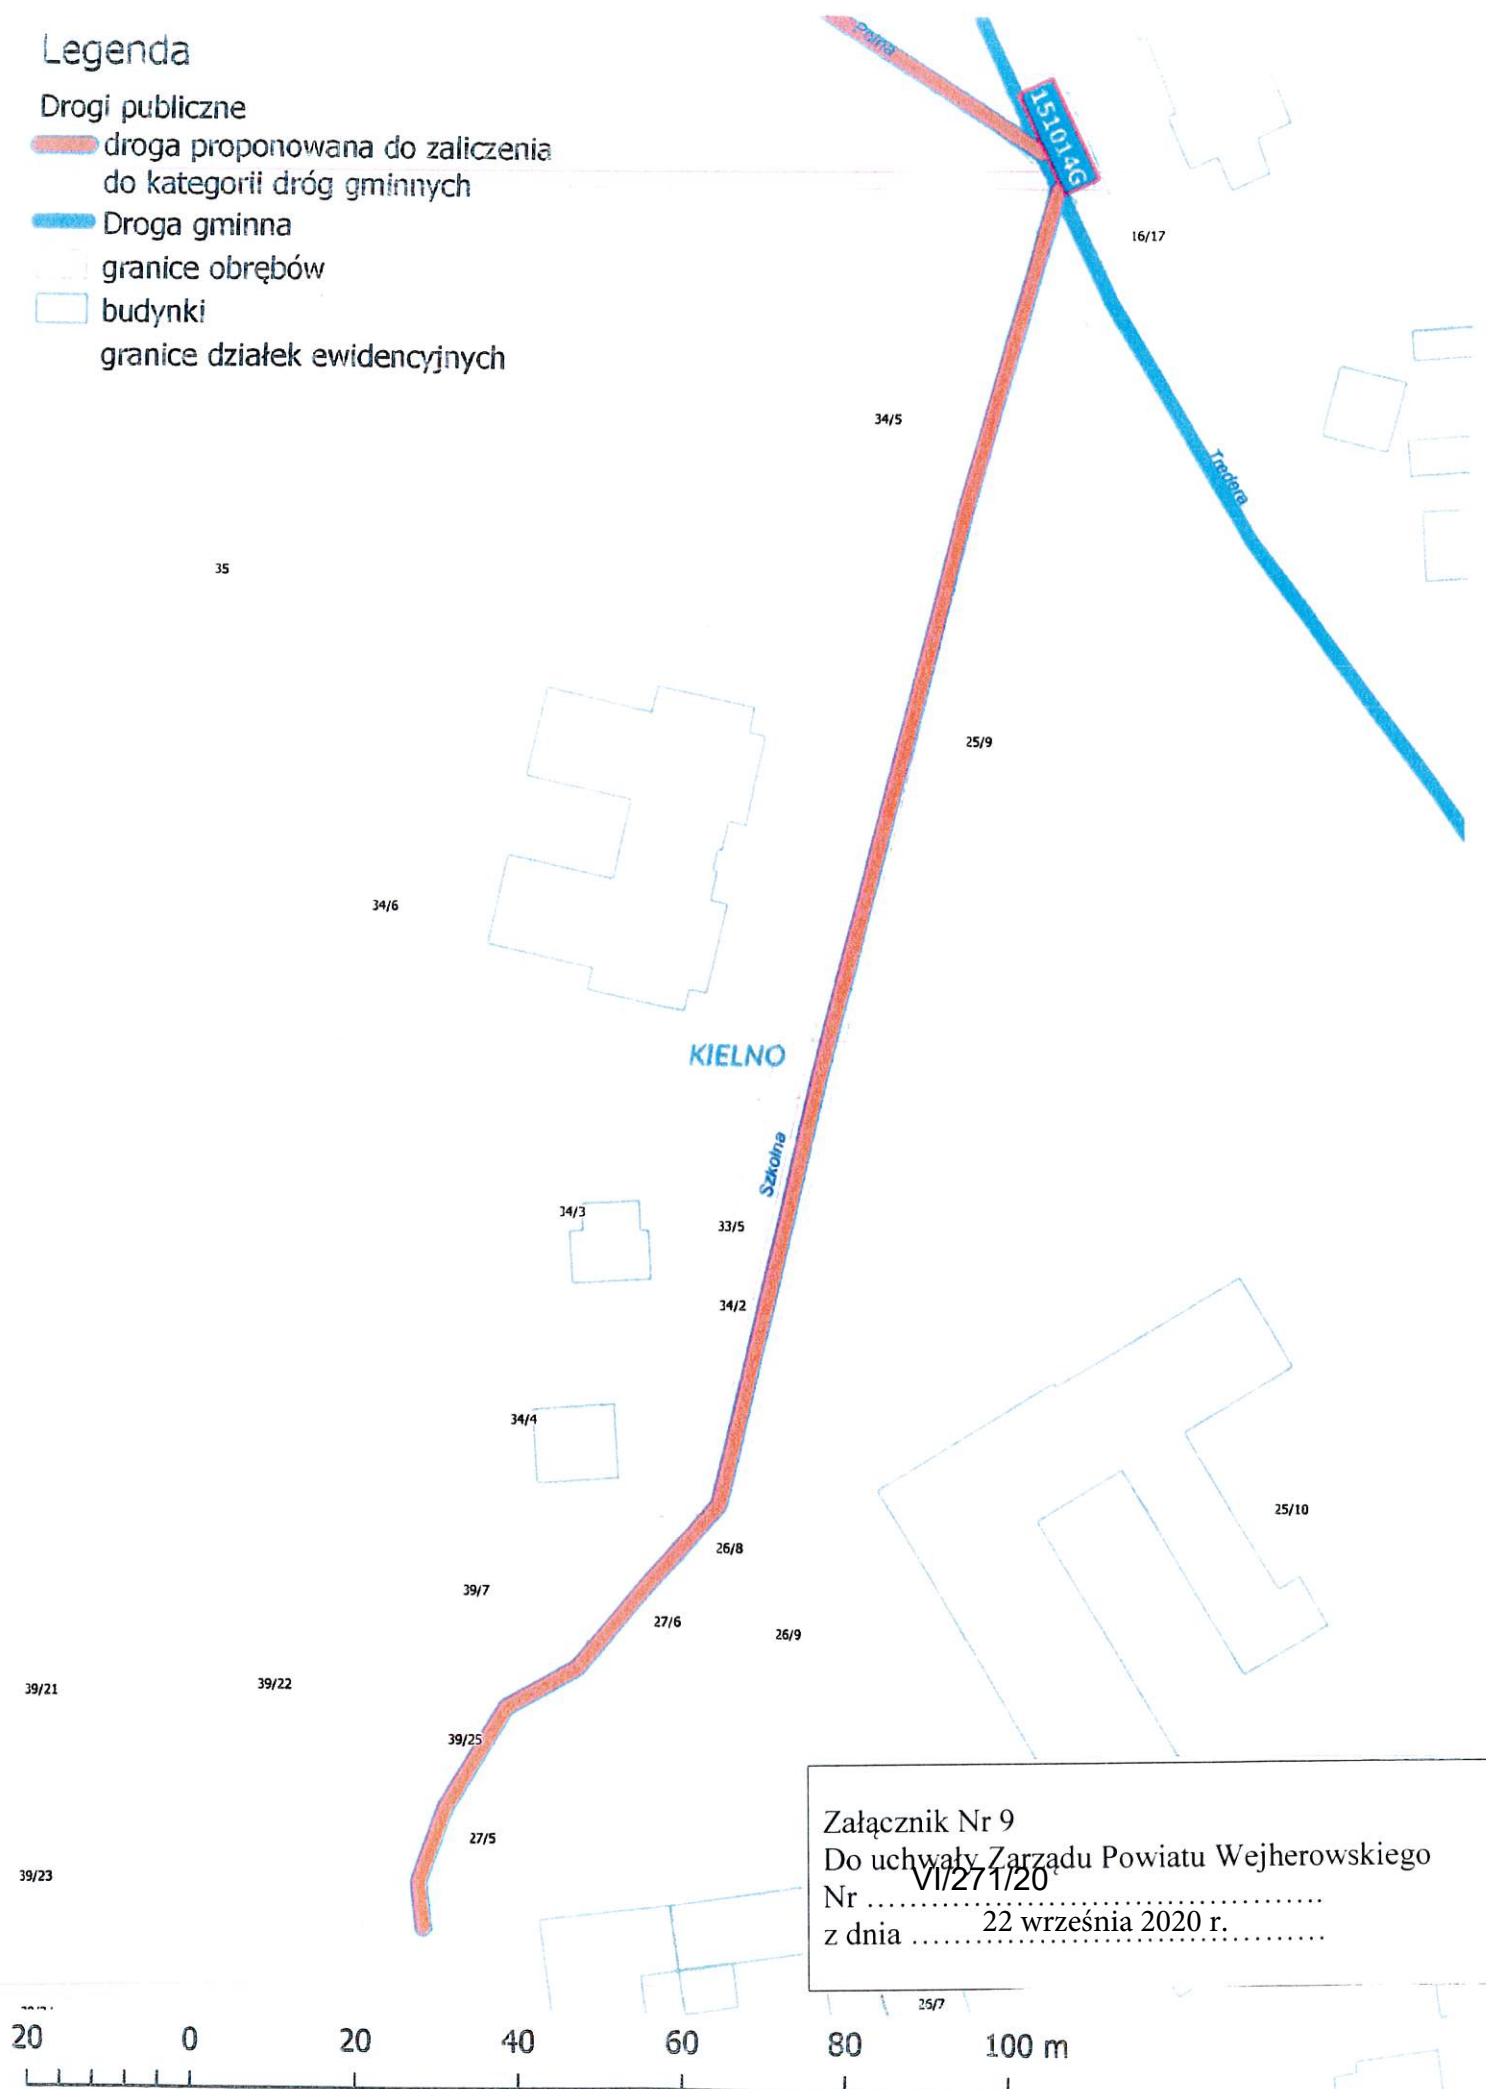

Legenda

Drogi publiczne

 droga proponowana do zaliczenia do kategorii dróg gminnych

 Droga gminna

 granice obrębów

 budynki

 granice działek ewidencyjnych

Załącznik Nr 9
Do uchwały Zarządu Powiatu Wejherowskiego
Nr VI/271/20
z dnia 22 września 2020 r.